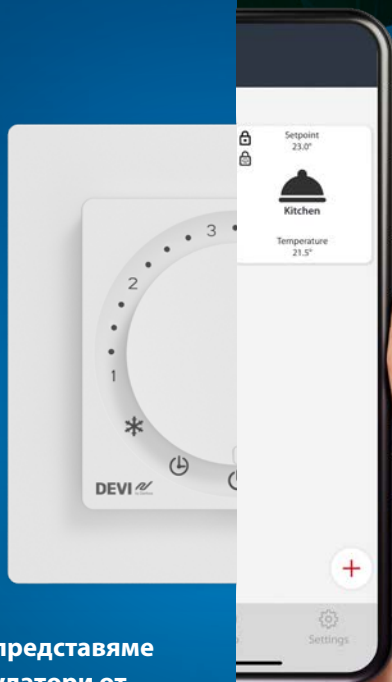

DEVIreg™ Basic

На вашето внимание представяме
най-новите терморегулатори от
гамата на DEVI

EcoDesign

Make it easy,
make it **DEVI**

www.devi.vitumbuild.com

DEVI®
by Danfoss